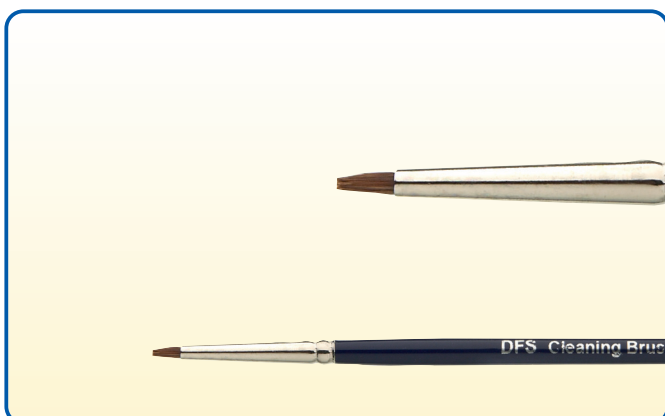

Cleaning brush

Bestell-Nr.: 41019
• Inhalt: 1 Stück
• Keramikpinsel
• Rotmader-Haar
• Spezialpinsel zum Reinigen von Kroneninnenflächen

Cleaning brush

Order-no.: 41019
• *Content: 1 pc*
• *Ceramic brush*
• *Natural hair*
• *Special brush for cleaning of inner crowns surfaces*