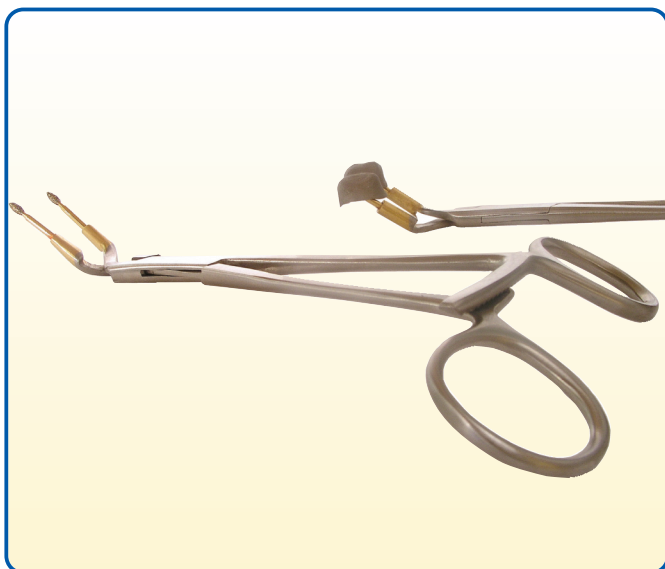

### ***Kera-Grip II (curved)***

***Order-no.: 12016***

- *Holding-forceps for ceramic crowns*
- *Including diamond inserts*

### **Diamanteinsätze**

**Bestell-Nr.: 12018**

- Inhalt: 1 Paar

### ***Diamond inserts***

***Order-no.: 12018***

- *Content: 1 pair*